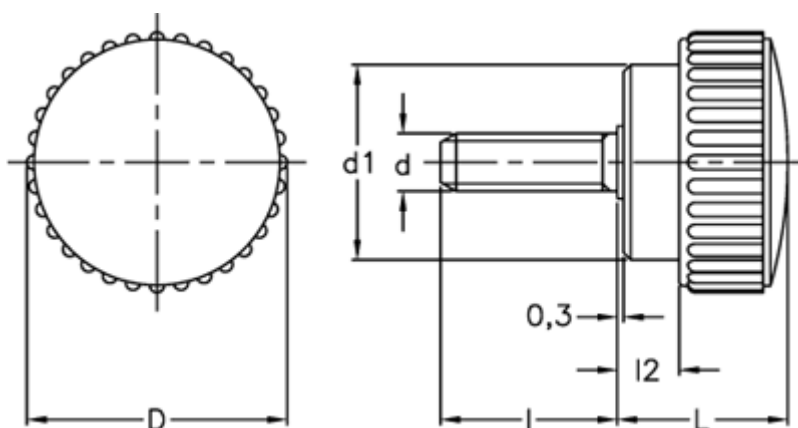

Varenummer: 2302102121
Beskrivelse: E+G Fingerskrue
B.193/15 S-p-M4x6-INOX

Mål

D = 15
d1 = 11
d 6g = M4
l = 6
L = 11
l2 = 2